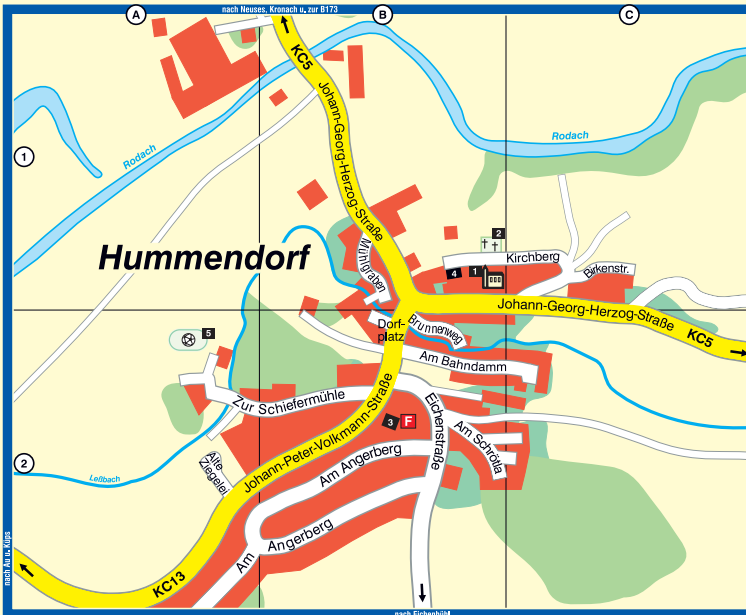

# Weißenbrunn

## Straßenverzeichnis:

Alte Schulstraße	E1-E2	Dorfplatz	B2	Oberer Wachtelberg	E4
Alte Straße	D3-E3	Dorfstraße	E2	Oberternig	A3
Amalweg	A2	Eichenstraße	B3	Paradies	D4-E4
Am Anger	E2	Eichenbühl	A3	Pfösenthal	B3
Am Angerberg	A2-B2	Fleßberg	B3	Rangen	B3
Am Bahndamm	B2-C2	Friedrichsburg	A3	Ringstraße	D2-E2
Am Brunnen	E4	Gössersdorf	C3	Rosenau	D4
Am Flöhberg	F4	Grün	B4	Rotmühlweg	E4-E5
Am Geiersberg	F4-F5	Grüner Straße	E4-F5	Rucksgasse	B3
Am Hügel	E2-F2	Hohenwart	F5	Rucksmühle	B3
Am Kindergarten	D3	Hauptstraße	D2-E2	Sachsperfe	D1-E1
Am Lindig	E3	Herrengasse	D2	Sandstraße	E4
Am Mühholz	D2	Hohenwart	F5	Schaufel	F1
Am Runstein	D3-D4	Holzhaus	B3	Schloßgasse	E4
Am Schrotla	B2-C2	Joh.-Gg.-Herzog-Str.	B1-C2	Schlottmühle	B3
Am Steinbühl	E1-E2	J.-R.-Volkman-Str.	A2-B2	Schulweg	D4-E4
Auwiese	D2-F2	Kaltbuch	A3	Schwarzer Busch	F5
Bergstraße	E4	Kanzleistraße	D1-D2	Sonnenleite	D2
Birkenstraße	C1	Kirchberg	B1-C1	Sorg	B3
Bühlbach	B3	Kirchweg	D1	Spatzengrund	D3
Braustraße	E4	Kronacher Straße	D3-E3	Unt. Wachtelberg	E4
Brunnenweg	B2	Kulmbacher Straße	F4	Unternig	A3
Buch	A3	Leibachweg	F4	Waldweg	E3-E4
		Mühlgraben	B1	Weißbrunnal	D4
		Neuenerth	A3	Wildenberg	A4
		Neuternig	A3	Wildenberger Str.	E4-E5
				Wustung	B4
				Zur Hall	D1-E1
				Zur Schiefermühle	A2-B2

### Weißenbrunn

- 1 Rathaus / Mehrzweckraum E4
- 2 Bücherei / Mehrzweckraum D4-E4
- 3 Altes Rathaus D3
- 4 Feuerwehr D3
- 5 Kirche E4
- 6 Friedhof D4
- 7 Schule D4
- 8 Diskonienstation D3
- 9 Kindertagesstätte D3
- 10 Postagentur E4
- 11 Sportplatz D3
- 12 Schwimmbad D4
- 13 Leßbachtalhalle D4
- 14 Grillplatz u. Wanderhütte D3
- 15 Bauhof D3
- 16 Brauer- u. Böttchermuseum E4

### Thonberg / Reuth

- 1 Bürgerhaus E1
- 2 Kirche D1
- 3 Friedhof D1
- 4 Sportplatz D2
- 5 Feuerwehr / Thonberg D2
- 6 Feuerwehr / Reuth E2