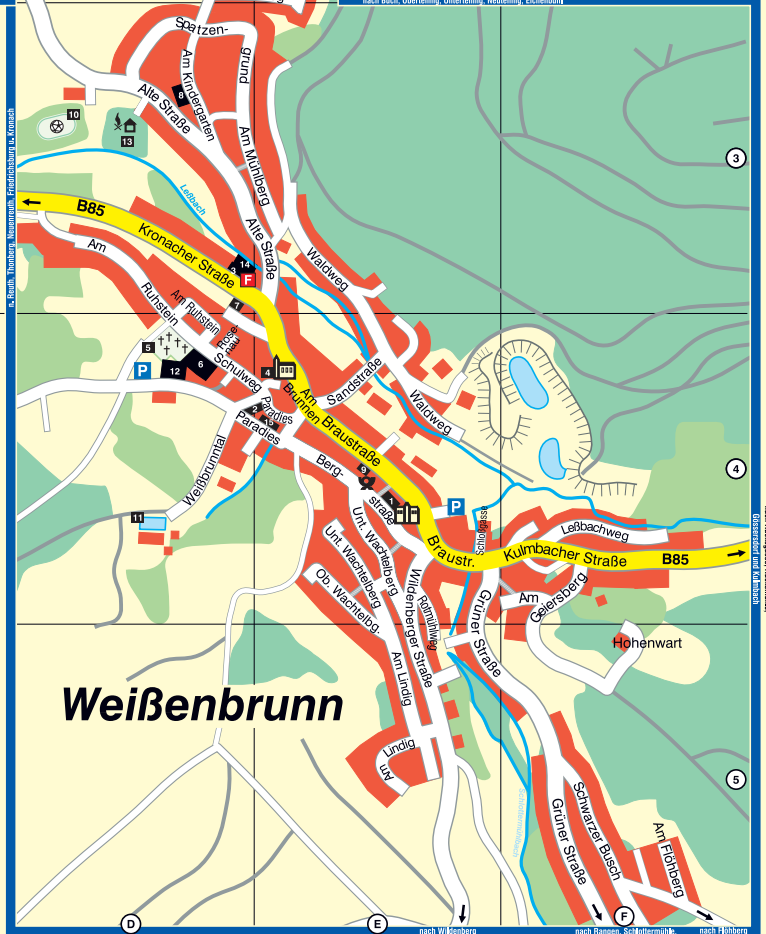

# Weißenbrunn

## Straßenverzeichnis:

Alte Schulstraße	E1-E2	Dorfplatz	B2	Oberer Wachtelberg	E4
Alte Straße	D3-E3	Dorfstraße	E2	Oberternig	A3
Amalweg	A2	Eichenstraße	B3	Paradies	D4-E4
Am Anger	E2	Eichenbühl	A3	Pfösenthal	B3
Am Angerberg	A2-B2	Fleßberg	B3	Rangen	B3
Am Bahndamm	B2-C2	Friedrichsburg	A3	Ringstraße	D2-E2
Am Brunnen	E4	Gössersdorf	C3	Rosenau	D4
Am Flöhberg	F4	Grün	B4	Rotmühlweg	E4-E5
Am Geiersberg	F4-F5	Grüner Straße	E4-F5	Rucksgasse	B3
Am Hügel	E2-F2	Hohenwart	F5	Rucksmühle	B3
Am Kindergarten	D3	Hauptstraße	D2-E2	Sachsperfe	D1-E1
Am Lindig	E3	Herrengasse	D2	Sandstraße	E4
Am Mühholz	D2	Hohenwart	F5	Schaufel	F1
Am Runstein	D3-D4	Holzhaus	B3	Schloßgasse	E4
Am Schrotla	B2-C2	Joh.-Gg.-Herzog-Str.	B1-C2	Schlottmühle	B3
Am Steinbühl	E1-E2	J.-R.-Volkman-Str.	A2-B2	Schulweg	D4-E4
Auwiese	D2-F2	Kaltbuch	A3	Schwarzer Busch	F5
Bergstraße	E4	Kanzleistraße	D1-D2	Sonnenleite	D2
Birkenstraße	C1	Kirchberg	B1-C1	Sorg	B3
Bühlbach	B3	Kirchweg	D1	Spatzengrund	D3
Braustraße	E4	Kronacher Straße	D3-E3	Unt. Wachtelberg	E4
Brunnenweg	B2	Kulmbacher Straße	F4	Unternig	A3
Buch	A3	Leibachweg	F4	Waldweg	E3-E4
		Mühlgraben	B1	Weißbrunnal	D4
		Neuenerth	A3	Wildenberg	A4
		Neuternig	A3	Wildenberger Str.	E4-E5
				Wustung	B4
				Zur Hall	D1-E1
				Zur Schiefermühle	A2-B2

### Weißenbrunn

- 1 Rathaus / Mehrzweckraum E4
- 2 Bücherei / Mehrzweckraum D4-E4
- 3 Altes Rathaus D3
- 4 Feuerwehr D3
- 5 Kirche E4
- 6 Friedhof D4
- 7 Schule D4
- 8 Diskonienstation D3
- 9 Kindertagesstätte D3
- 10 Postagentur E4
- 11 Sportplatz D3
- 12 Schwimmbad D4
- 13 Leßbachtalhalle D4
- 14 Grillplatz u. Wanderhütte D3
- 15 Bauhof D3
- 16 Brauer- u. Böttchermuseum E4

### Thonberg / Reuth

- 1 Bürgerhaus E1
- 2 Kirche D1
- 3 Friedhof D1
- 4 Sportplatz D2
- 5 Feuerwehr / Thonberg D2
- 6 Feuerwehr / Reuth E2