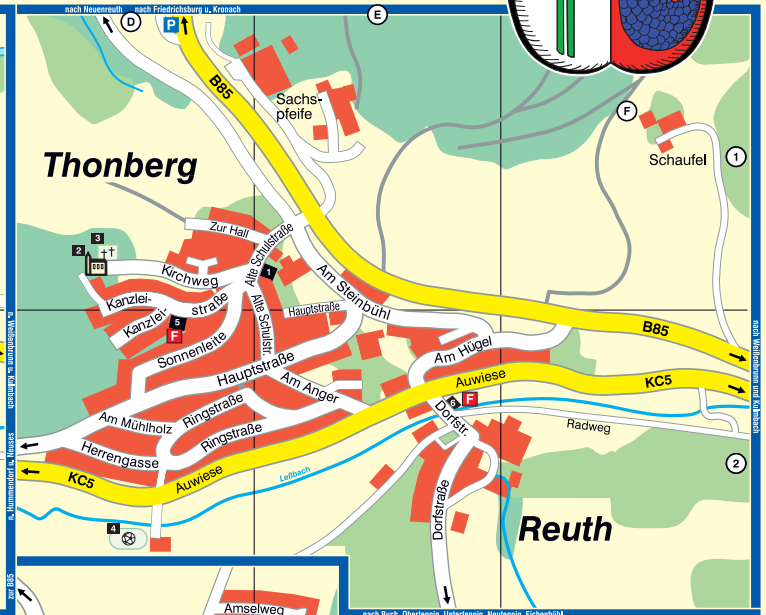

# Weißenbrunn

## Straßenverzeichnis:

Alte Schulstraße	E1-E2	Dorfplatz	B2	Oberer Wachtelberg	E4
Alte Straße	D3-E3	Dorfstraße	E2	Oberternig	A3
Amalweg	A2	Eichenstraße	B3	Paradies	D4-E4
Am Anger	E2	Eichenbühl	A3	Pfösenthal	B3
Am Angerberg	A2-B2	Fleßberg	B3	Rangen	B3
Am Bahndamm	B2-C2	Friedrichsburg	A3	Ringstraße	D2-E2
Am Brunnen	E4	Gössersdorf	C3	Rosenau	D4
Am Flöhberg	F4	Grün	B4	Rotmühlweg	E4-E5
Am Geiersberg	F4-F5	Grüner Straße	E4-F5	Rucksgasse	B3
Am Hügel	E2-F2	Hohenwart	F5	Rucksmühle	B3
Am Kindergarten	D3	Hauptstraße	D2-E2	Sachsperfe	D1-E1
Am Lindig	E3	Herrengasse	D2	Sandstraße	E4
Am Mühholz	D2	Hohenwart	F5	Schaufel	F1
Am Runstein	D3-D4	Holzhaus	B3	Schloßgasse	E4
Am Schrotla	B2-C2	Joh.-Gg.-Herzog-Str.	B1-C2	Schlottmühle	B3
Am Steinbühl	E1-E2	J.-R.-Volkman-Str.	A2-B2	Schulweg	D4-E4
Auwiese	D2-F2	Kaltbuch	A3	Schwarzer Busch	F5
Bergstraße	E4	Kanzleistraße	D1-D2	Sonnenleite	D2
Birkenstraße	C1	Kirchberg	B1-C1	Sorg	B3
Bühlbach	B3	Kirchweg	D1	Spatzengrund	D3
Braustraße	E4	Kronacher Straße	D3-E3	Unt. Wachtelberg	E4
Brunnenweg	B2	Kulmbacher Straße	F4	Unternig	A3
Buch	A3	Leibachweg	F4	Waldweg	E3-E4
		Mühlgraben	B1	Weißbrunnal	D4
		Neuenerth	A3	Wildenberg	A4
		Neuternig	A3	Wildenberger Str.	E4-E5
				Wustung	B4
				Zur Hall	D1-E1
				Zur Schiefermühle	A2-B2

### Weißenbrunn

- 1 Rathaus / Mehrzweckraum E4
- 2 Bücherei / Mehrzweckraum D4-E4
- 3 Altes Rathaus D3
- 4 Feuerwehr D3
- 5 Kirche E4
- 6 Friedhof D4
- 7 Schule D4
- 8 Diskonienstation D3
- 9 Kindertagesstätte D3
- 10 Postagentur E4
- 11 Sportplatz D3
- 12 Schwimmbad D4
- 13 Leßbachtalhalle D4
- 14 Grillplatz u. Wanderhütte D3
- 15 Bauhof D3
- 16 Brauer- u. Böttchermuseum E4

### Thonberg / Reuth

- 1 Bürgerhaus E1
- 2 Kirche D1
- 3 Friedhof D1
- 4 Sportplatz D2
- 5 Feuerwehr / Thonberg D2
- 6 Feuerwehr / Reuth E2