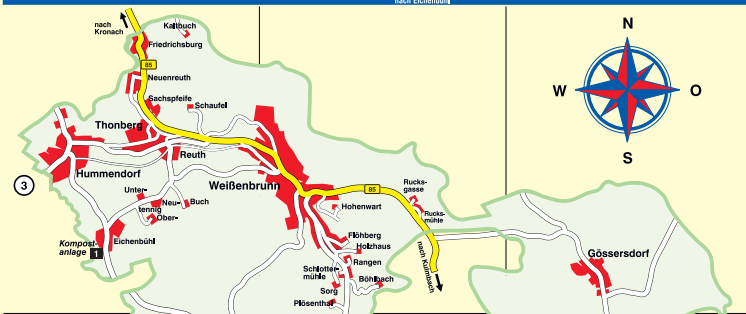

# Weißenbrunn

## Straßenverzeichnis:

Alte Schulstraße	E1-E2	Dorfplatz	B2	Oberer Wachtelberg	E4
Alte Straße	D3-E3	Dorfstraße	E2	Oberternig	A3
Amalweg	A2	Eichenstraße	B3	Paradies	D4-E4
Am Anger	E2	Eichenbühl	A3	Pfösenthal	B3
Am Angerberg	A2-B2	Fleßberg	B3	Rangen	B3
Am Bahndamm	B2-C2	Friedrichsburg	A3	Ringstraße	D2-E2
Am Brunnen	E4	Gössersdorf	C3	Rosenau	D4
Am Flöhberg	F4	Grün	B4	Rotmühlweg	E4-E5
Am Geiersberg	F4-F5	Grüner Straße	E4-F5	Rucksgasse	B3
Am Hügel	E2-F2	Hohenwart	F5	Rucksmühle	B3
Am Kindergarten	D3	Hauptstraße	D2-E2	Sachsperfe	D1-E1
Am Lindig	E3	Herrengasse	D2	Sandstraße	E4
Am Mühholz	D2	Hohenwart	F5	Schaufel	F1
Am Runstein	D3-D4	Holzhaus	B3	Schloßgasse	E4
Am Schrotla	B2-C2	Joh.-Gg.-Herzog-Str.	B1-C2	Schlottmühle	B3
Am Steinbühl	E1-E2	J.-R.-Volkman-Str.	A2-B2	Schulweg	D4-E4
Auwiese	D2-F2	Kaltbuch	A3	Schwarzer Busch	F5
Bergstraße	E4	Kanzleistraße	D1-D2	Sonnenleite	D2
Birkenstraße	C1	Kirchberg	B1-C1	Sorg	B3
Bühlbach	B3	Kirchweg	D1	Spatzengrund	D3
Braustraße	E4	Kronacher Straße	D3-E3	Unt. Wachtelberg	E4
Brunnenweg	B2	Kulmbacher Straße	F4	Unternig	A3
Buch	A3	Leibachweg	F4	Waldweg	E3-E4
		Mühlgraben	B1	Weißbrunnal	D4
		Neuenerth	A3	Wildenberg	A4
		Neuternig	A3	Wildenberger Str.	E4-E5
				Wustung	B4
				Zur Hall	D1-E1
				Zur Schiefermühle	A2-B2

### Weißenbrunn

- 1 Rathaus / Mehrzweckraum E4
- 2 Bücherei / Mehrzweckraum D4-E4
- 3 Altes Rathaus D3
- 4 Feuerwehr D3
- 5 Kirche E4
- 6 Friedhof D4
- 7 Schule D4
- 8 Diskonienstation D3
- 9 Kindertagesstätte D3
- 10 Postagentur E4
- 11 Sportplatz D3
- 12 Schwimmbad D4
- 13 Leßbachtalhalle D4
- 14 Grillplatz u. Wanderhütte D3
- 15 Bauhof D3
- 16 Brauer- u. Böttchermuseum E4

### Thonberg / Reuth

- 1 Bürgerhaus E1
- 2 Kirche D1
- 3 Friedhof D1
- 4 Sportplatz D2
- 5 Feuerwehr / Thonberg D2
- 6 Feuerwehr / Reuth E2