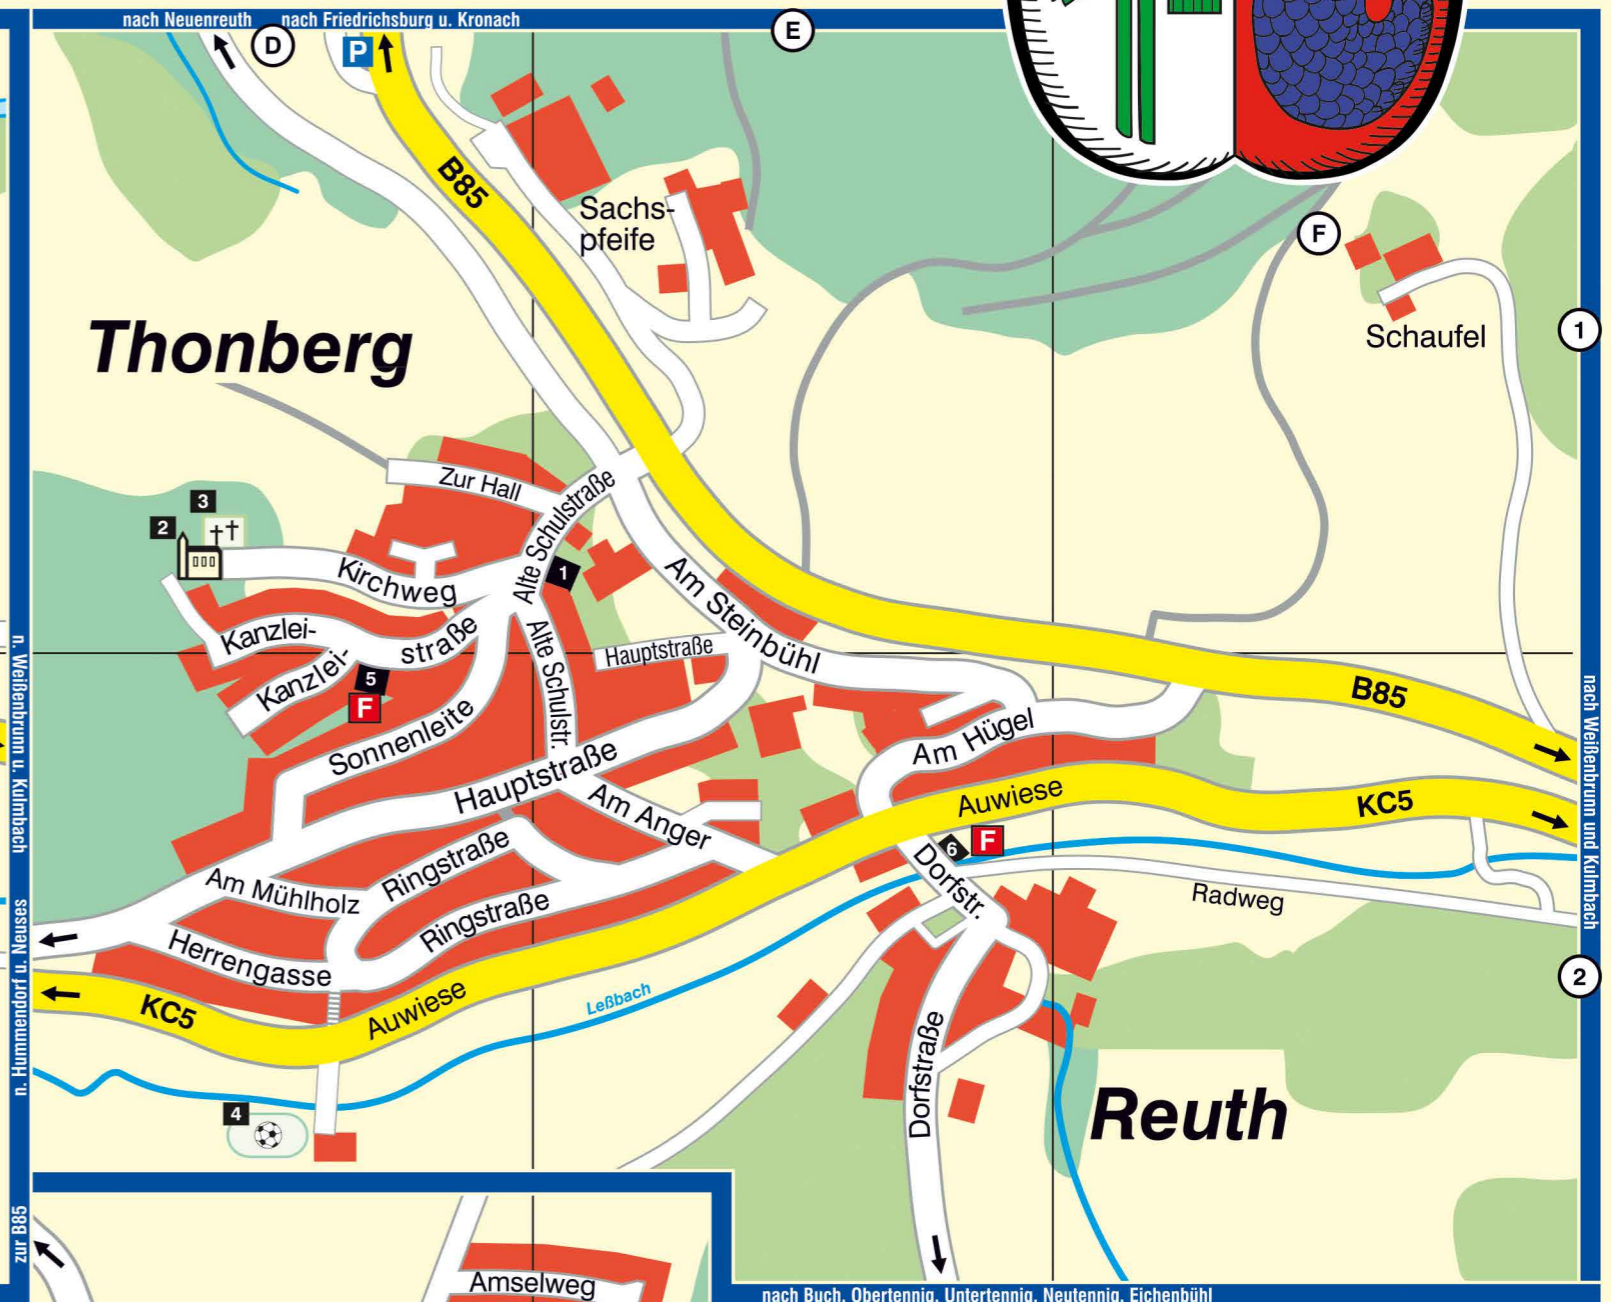

# Weißenbrunn

## Straßenverzeichnis:

Alte Schulstraße	E1-E2
Alte Straße	D3-E3
Alte Ziegelei	A2
Amselweg	D2-E3
Am Anger	E2
Am Angerberg	A2-B2
Am Bahndamm	B2-C2
Am Brunnen	E4
Am Flöhberg	F5
Am Geiersberg	F4-F5
Am Hügel	E2-F2
Am Kindergarten	D3
Am Lindig	E5
Am Mühlberg	D3-E3
Am Mühlholz	D2
Am Ruhstein	D3-D4
Am Schröta	B2-C2
Am Steinbühl	E1-E2
Auwiese	D2-F2
Bergstraße	E4
Birkenstraße	C1
Böhlbach	B3
Braustraße	E4
Brunnenweg	B2
Buch	A3
Dorfplatz	B2
Dorfstraße	E2
Eichenbühl	A3
Eichenstraße	B2
Flöhberg	B3
Friedrichsburg	A3
Gössersdorf	C3
Grün	B4
Grüner Straße	E4-F5
Hauptstraße	D2-E2
Herrngasse	D2
Hohenwart	F5
Holzhaus	B3
Joh.-Gg.-Herzog-Str.	B1-C2
J.-P.-Volkmann-Str.	A2-B2
Kaltbuch	A3
Kanzleistraße	D1-D2
Kirchberg	B1-C1
Kirchweg	D1
Kronacher Straße	D3-E3
Kulmbacher Straße	F4
Leßbachweg	F4
Mühlgraben	B1
Neuenreuth	A3
Neutennig	A3
Oberer Wachtelberg	E4
Obertennig	A3
Paradies	D4-E4
Plösenthal	B3
Rangen	B3
Ringstraße	D2-E2
Rosenu	D4
Rotmühlweg	E4-E5
Rucksgasse	B3
Rucksmühle	B3
Sachspfeife	D1-E1
Sandstraße	E4
Schaufel	F1
Schloßgasse	E4
Schlottermühle	B3
Schulweg	D4-E4
Schwarzer Busch	F5
Sonnenleite	D2
Sorg	B3
Spatzengrund	D3
Unt. Wachtelberg	E4
Untertennig	A3
Waldweg	E3-E4
Weißbrunnal	D4
Wildenberg	A4
Wildenberger Str.	E4-E5
Wüstung	B4
Zur Hall	D1-E1
Zur Schiefermühle	A2-B2

### Weißenbrunn

1 Rathaus / Bücherei, Mehrzweckraum	E4
2 Altes Rathaus	D4-E4
3 Feuerwehr	D3
4 Kirche	E4
5 Friedhof	D4
6 Schule	D4
7 Diakoniestation	D3
8 Kindertagesstätte	D3
9 Postagentur	E4
10 Sportplatz	D3
11 Schwimmbad	D4
12 Leßbachtalhalle	D4
13 Grillplatz u. Wanderhütte	D3
14 Bauhof	D3
15 Brauer- u. Büttnermuseum	E4

### Thonberg / Reuth

1 Bürgerhaus	E1
2 Kirche	D1
3 Friedhof	D1
4 Sportplatz	D2
5 Feuerwehr / Thonberg	D2
6 Feuerwehr / Reuth	E2