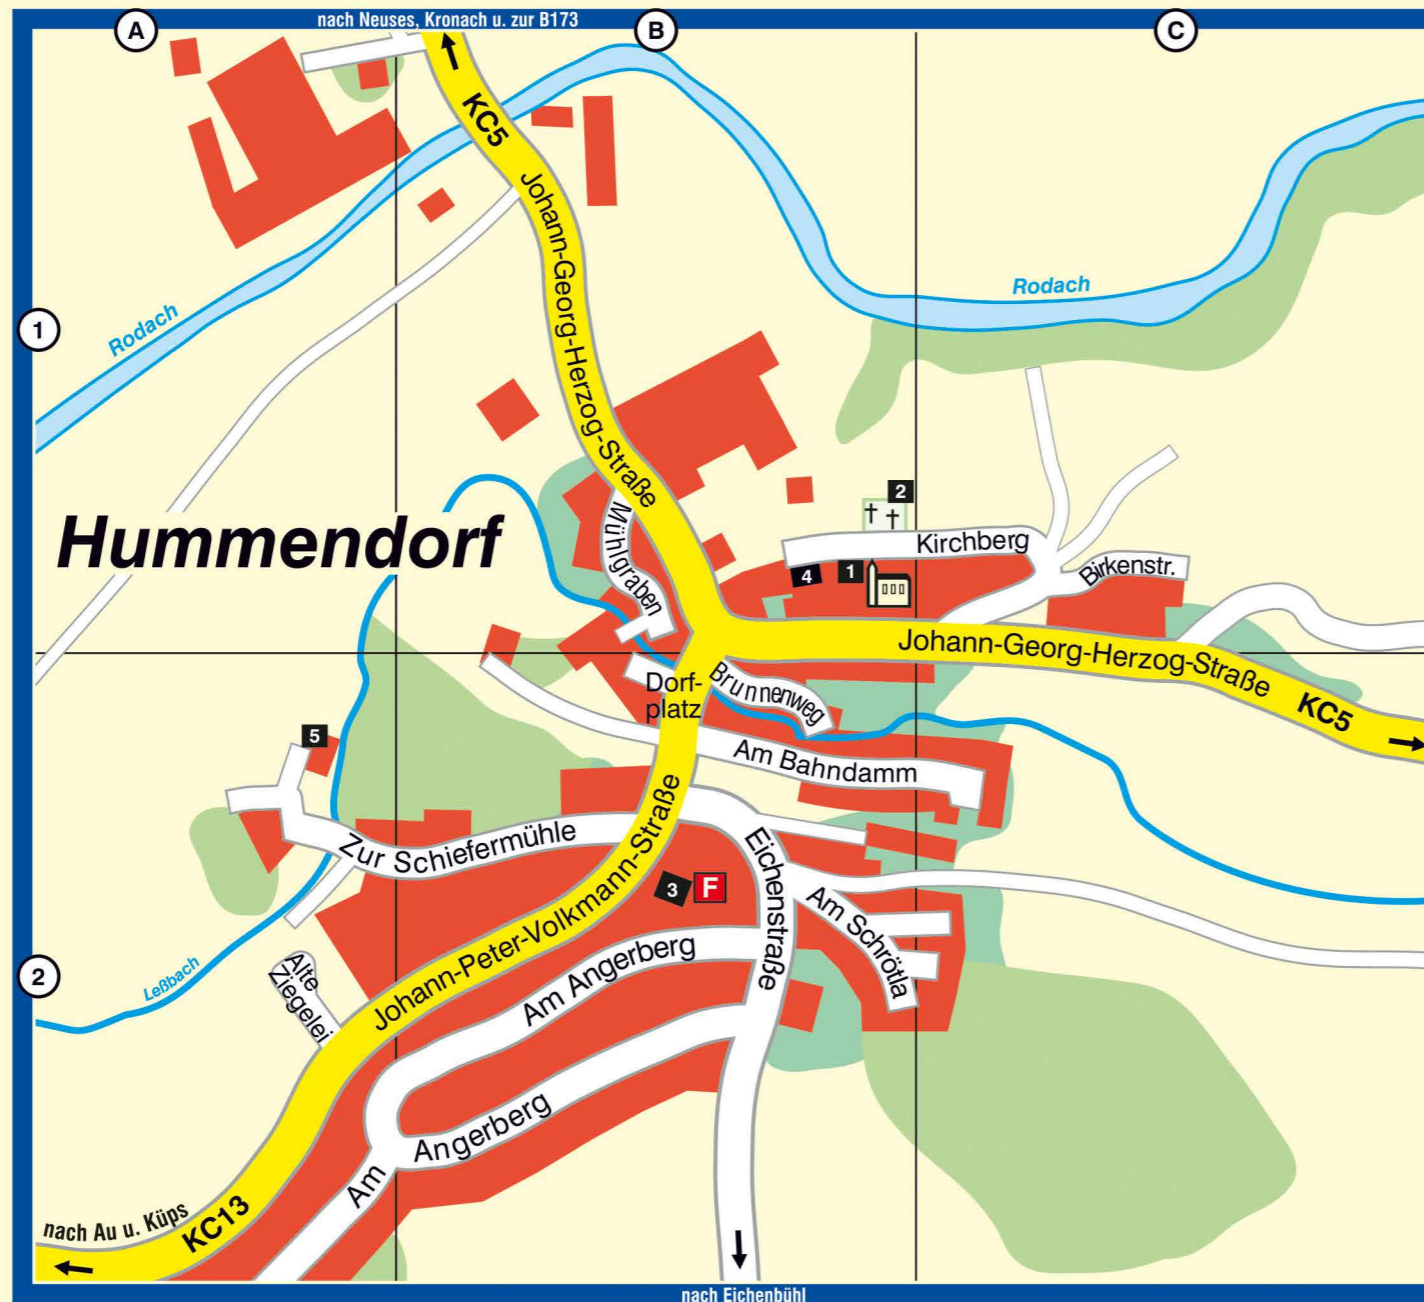

# Weißenbrunn

## Straßenverzeichnis:

Alte Schulstraße	E1-E2
Alte Straße	D3-E3
Alte Ziegelei	A2
Amselweg	D2-E3
Am Anger	E2
Am Angerberg	A2-B2
Am Bahndamm	B2-C2
Am Brunnen	E4
Am Flöhberg	F5
Am Geiersberg	F4-F5
Am Hügel	E2-F2
Am Kindergarten	D3
Am Lindig	E5
Am Mühlberg	D3-E3
Am Mühlholz	D2
Am Ruhstein	D3-D4
Am Schröta	B2-C2
Am Steinbühl	E1-E2
Auwiese	D2-F2
Bergstraße	E4
Birkenstraße	C1
Böhlbach	B3
Braustraße	E4
Brunnenweg	B2
Buch	A3
Dorfplatz	B2
Dorfstraße	E2
Eichenbühl	A3
Eichenstraße	B2
Flöhberg	B3
Friedrichsburg	A3
Gössersdorf	C3
Grün	B4
Grüner Straße	E4-F5
Hauptstraße	D2-E2
Herrngasse	D2
Hohenwart	F5
Holzhaus	B3
Joh.-Gg.-Herzog-Str.	B1-C2
J.-P.-Volkmann-Str.	A2-B2
Kaltbuch	A3
Kanzleistraße	D1-D2
Kirchberg	B1-C1
Kirchweg	D1
Kronacher Straße	D3-E3
Kulmbacher Straße	F4
Leßbachweg	F4
Mühlgraben	B1
Neuenreuth	A3
Neutennig	A3
Oberer Wachtelberg	E4
Obertennig	A3
Paradies	D4-E4
Plösenthal	B3
Rangen	B3
Ringstraße	D2-E2
Rosenu	D4
Rotmühlweg	E4-E5
Rucksgasse	B3
Rucksmühle	B3
Sachspfeife	D1-E1
Sandstraße	E4
Schaufel	F1
Schloßgasse	E4
Schlottermühle	B3
Schulweg	D4-E4
Schwarzer Busch	F5
Sonnenleite	D2
Sorg	B3
Spatzengrund	D3
Unt. Wachtelberg	E4
Untertennig	A3
Waldweg	E3-E4
Weißbrunnal	D4
Wildenberg	A4
Wildenberger Str.	E4-E5
Wüstung	B4
Zur Hall	D1-E1
Zur Schiefermühle	A2-B2

### Weißenbrunn

1 Rathaus / Bücherei, Mehrzweckraum	E4
2 Altes Rathaus	D4-E4
3 Feuerwehr	D3
4 Kirche	E4
5 Friedhof	D4
6 Schule	D4
7 Diakoniestation	D3
8 Kindertagesstätte	D3
9 Postagentur	E4
10 Sportplatz	D3
11 Schwimmbad	D4
12 Leßbachtalhalle	D4
13 Grillplatz u. Wanderhütte	D3
14 Bauhof	D3
15 Brauer- u. Büttnermuseum	E4

### Thonberg / Reuth

1 Bürgerhaus	E1
2 Kirche	D1
3 Friedhof	D1
4 Sportplatz	D2
5 Feuerwehr / Thonberg	D2
6 Feuerwehr / Reuth	E2